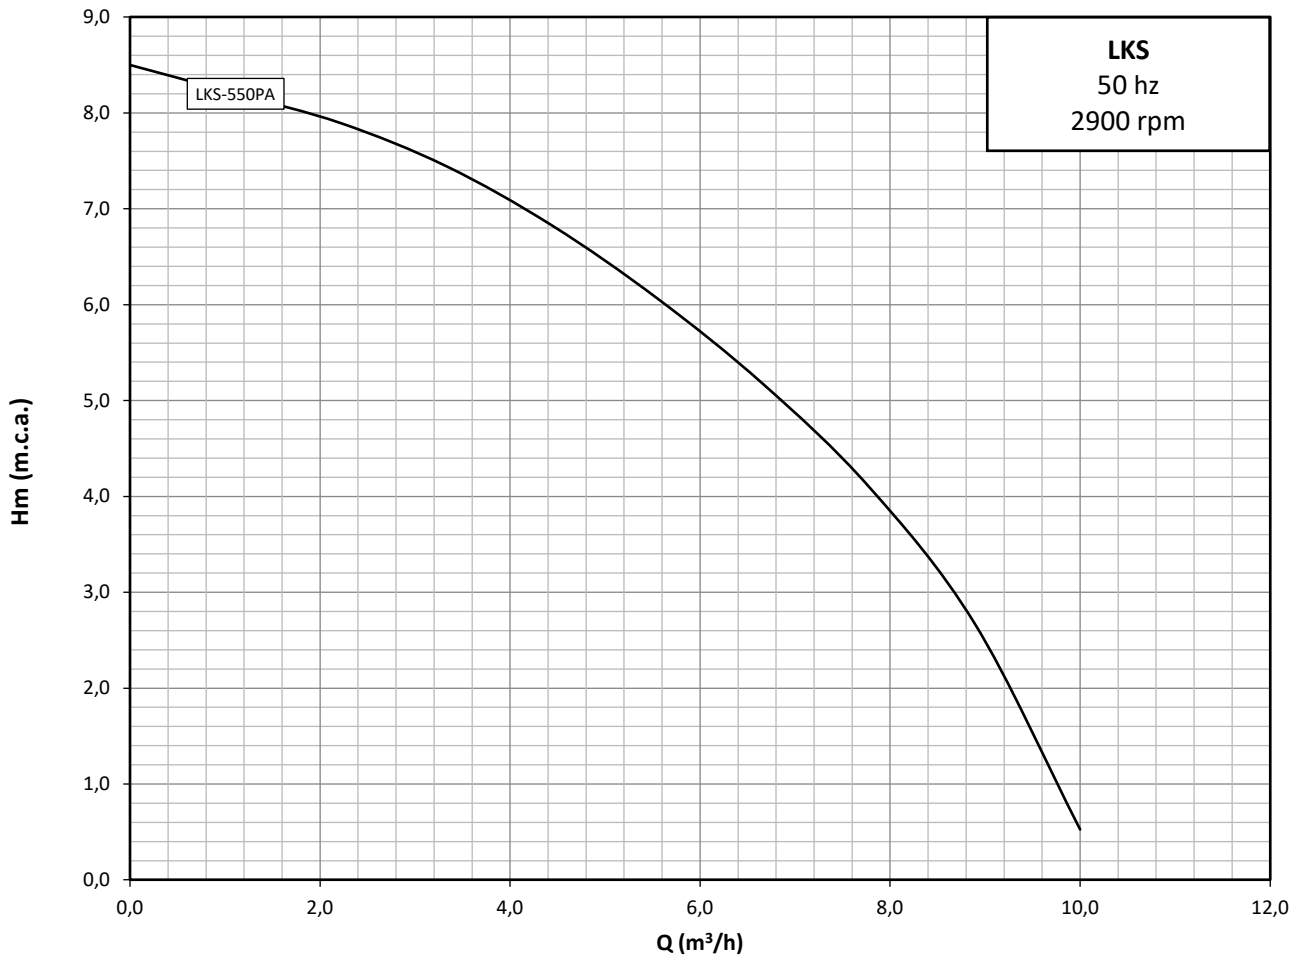

2. CURVAS CURVES COURBES

		CAUDAL FLOW DÉBIT						
m ³ /h	0	1,5	3	4,5	6	7,5	9	10
l/min	0	25	50	75	100	125	150	166,6
MODELO MODEL MODÈLE	ALTURA DE CARGA EN METROS			LOADING HEIGHT IN METRES			HAUTEUR DE CHARGEMENT EN MÈTRES	
	LKS-550PA	8,5	8,1	7,6	6,8	5,7	4,4	3