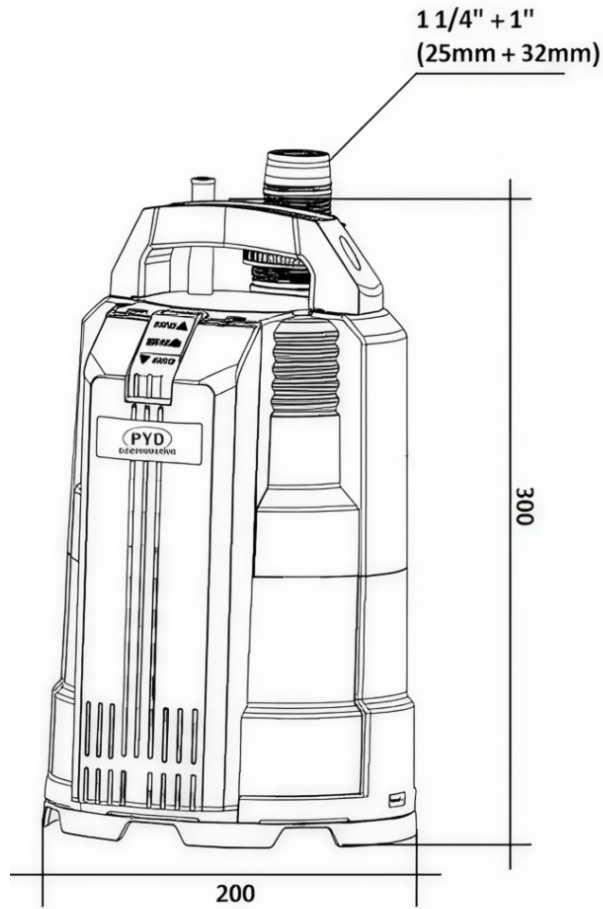

3. MEDIDAS MEASURES MESURES