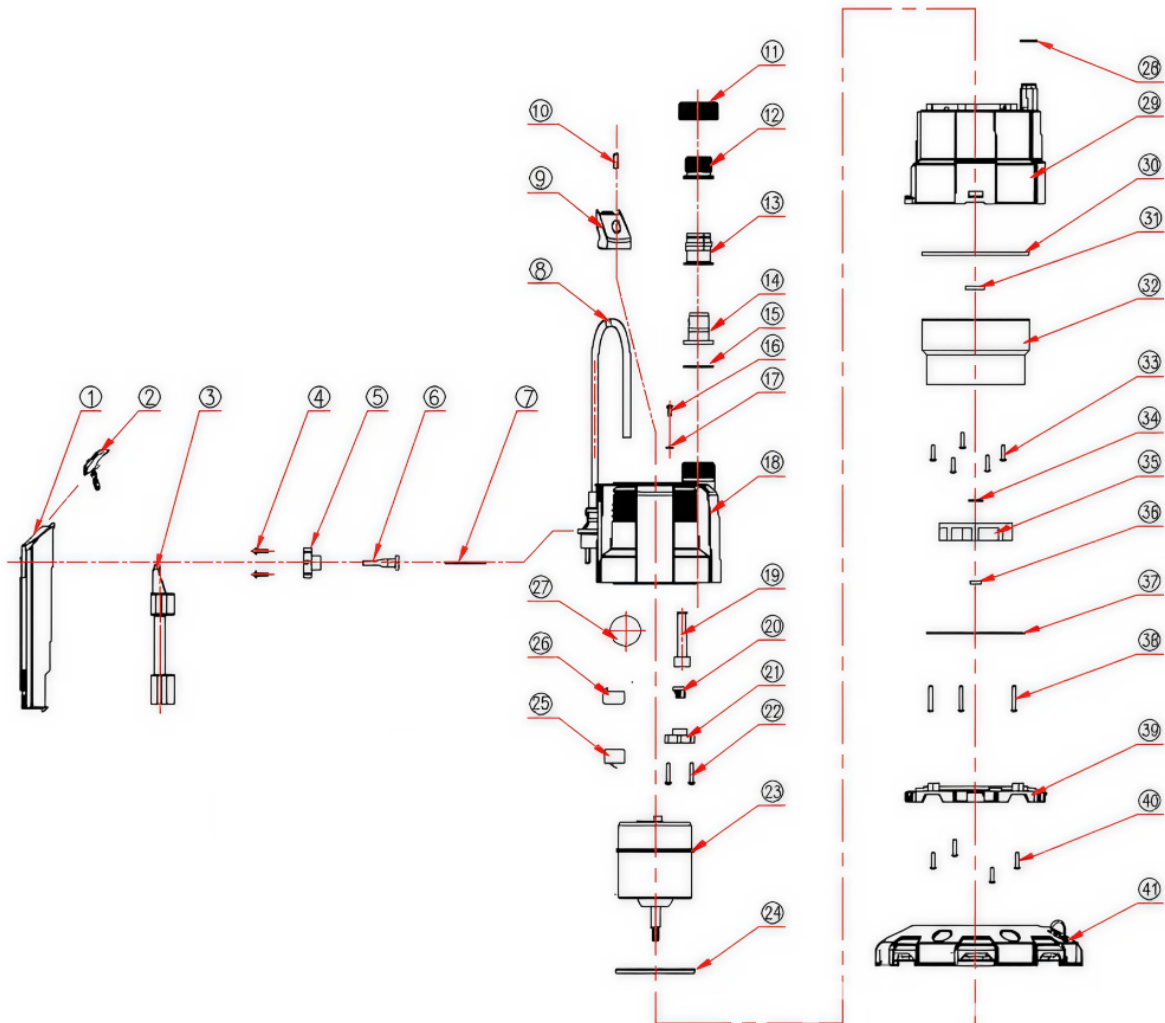

4. DESPIECE SPARE PARTS PIÈCES DE RECHANGE