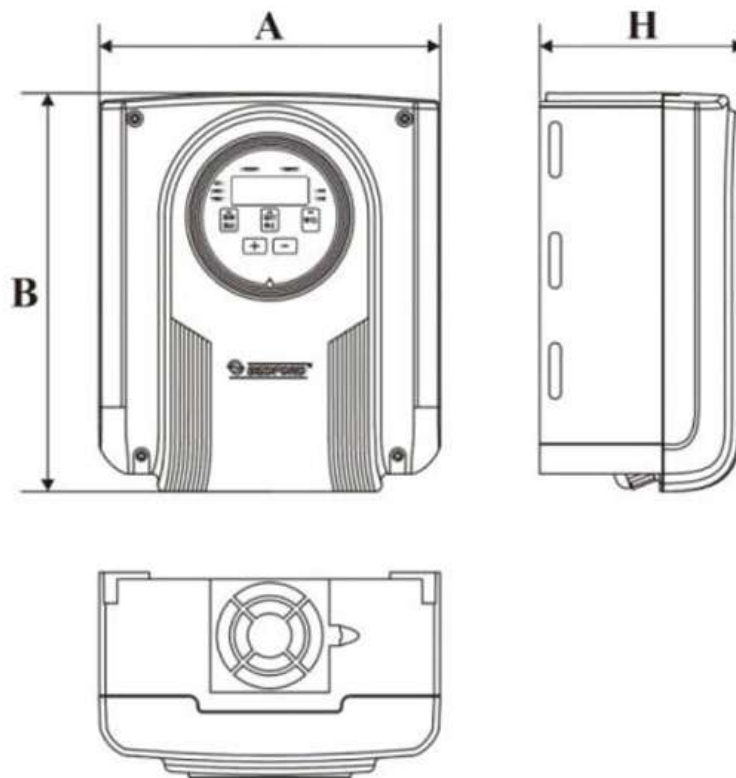

2. DATOS TÉCNICOS TECHNICAL DATA DONNÉES TECHNIQUES

MODELO	ENTRADA		SALIDA			
	TENSIÓN	HZ	TENSIÓN	kW	Hp	INTENSIDAD MÁX.
WLD191	1~220V	50 / 60	1~220V	1,1	1,5	8 A
			3~220V	2,2	3,0	10 A

3. MEDIDAS MEASURES MESURES