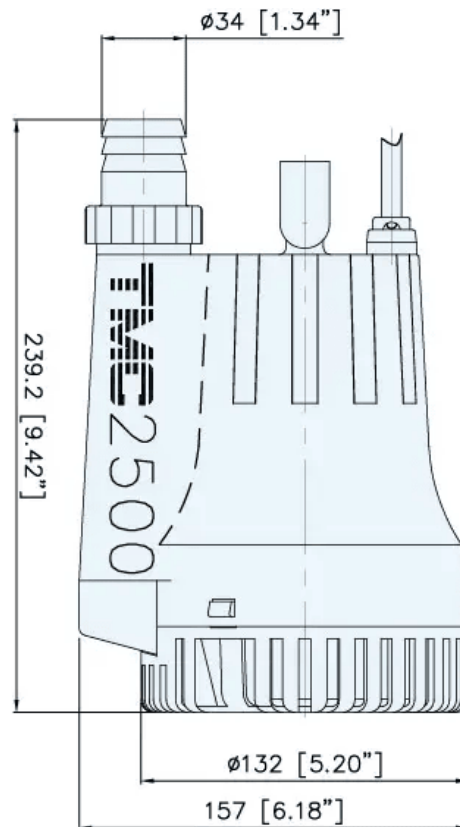

2. DATOS TÉCNICOS TECHNICAL DATA DONNÉES TECHNIQUES

MODELO MODEL MODÈLE	DN		INT (A)	UNID.	DATOS HIDRÁULICOS HYDRAULIC DATA DONNÉES HYDRAULIQUES	
	mm	12V			CAUDAL MÁXIMO MAXIMUM FLOW RATE DÉBIT MAXIMUM	ALTURA MÁXIMA MAXIMUM HEAD HAUTEUR MAXIMUM
TMC 04301	11		2,0	100	l/min	mts.
TMC 04302	9	11	2,5	100	7,5	4,85
TMC 03305	24	36	4,0	6	12,0	4,55
TMC 03608		36	10,0	12	63,0	2,40
TMC 06605	36	40	18,0	30	111,0	3,95

3. MEDIDAS MEASURES MESURES