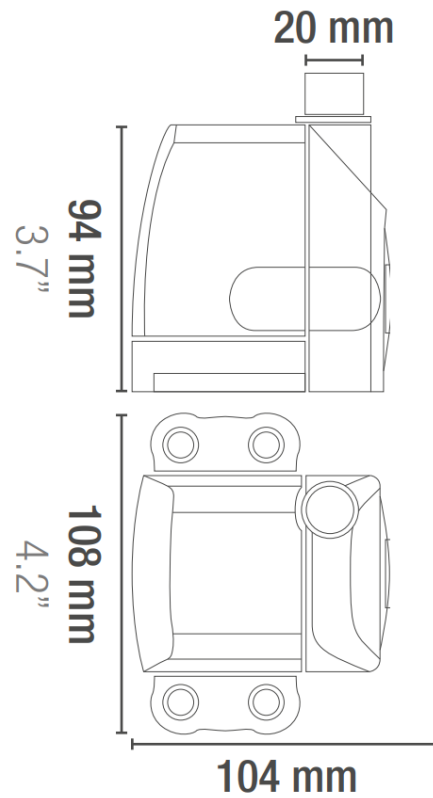

3. MEDIDAS MEASURES MESURES

MICRA Y MICRA PLUS

NOVA

IDRA

EXTREMA

Proindecsa

C/ Paraguay, parc. 13-5/6
Polígono industrial Oeste
30820 Alcantarilla, Murcia (Spain)

Tel. : +34 968 880 852
proindecsa@proindecsa.com