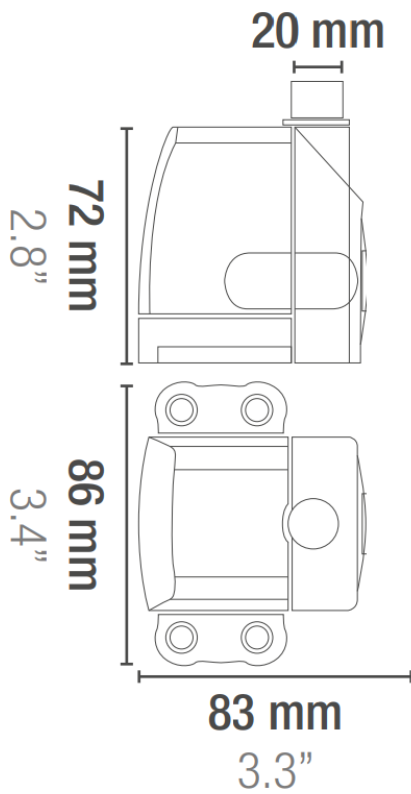

3. MEDIDAS MEASURES MESURES

MICRA Y MICRA PLUS

NOVA

IDRA

EXTREMA

Proindecsa

C/ Paraguay, parc. 13-5/6
Polígono industrial Oeste
30820 Alcantarilla, Murcia (Spain)

Tel. : +34 968 880 852
proindecsa@proindecsa.com