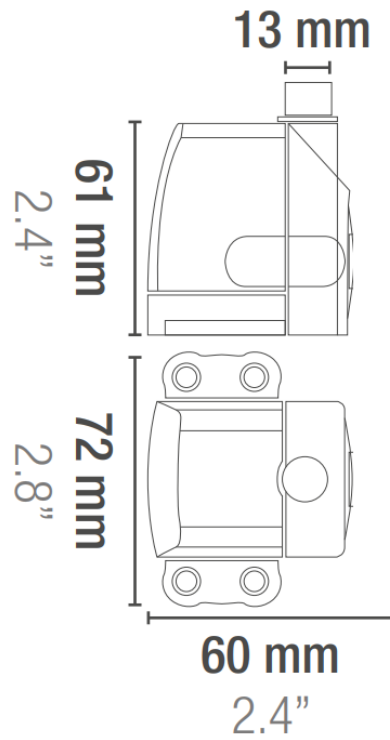

3. MEDIDAS MEASURES MESURES

MICRA Y MICRA PLUS

NOVA

IDRA

EXTREMA

Proindecsa

C/ Paraguay, parc. 13-5/6
Polígono industrial Oeste
30820 Alcantarilla, Murcia (Spain)

Tel. : +34 968 880 852
proindecsa@proindecsa.com