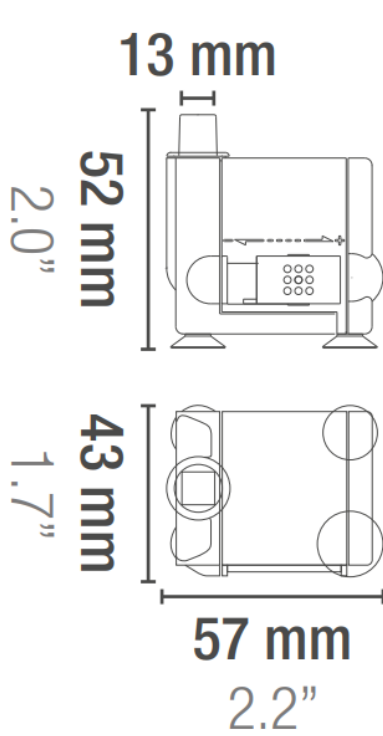

3. MEDIDAS MEASURES MESURES

MICRA Y MICRA PLUS

NOVA

IDRA

EXTREMA

Proindecsa

C/ Paraguay, parc. 13-5/6
Polígono industrial Oeste
30820 Alcantarilla, Murcia (Spain)

Tel. : +34 968 880 852
proindecsa@proindecsa.com