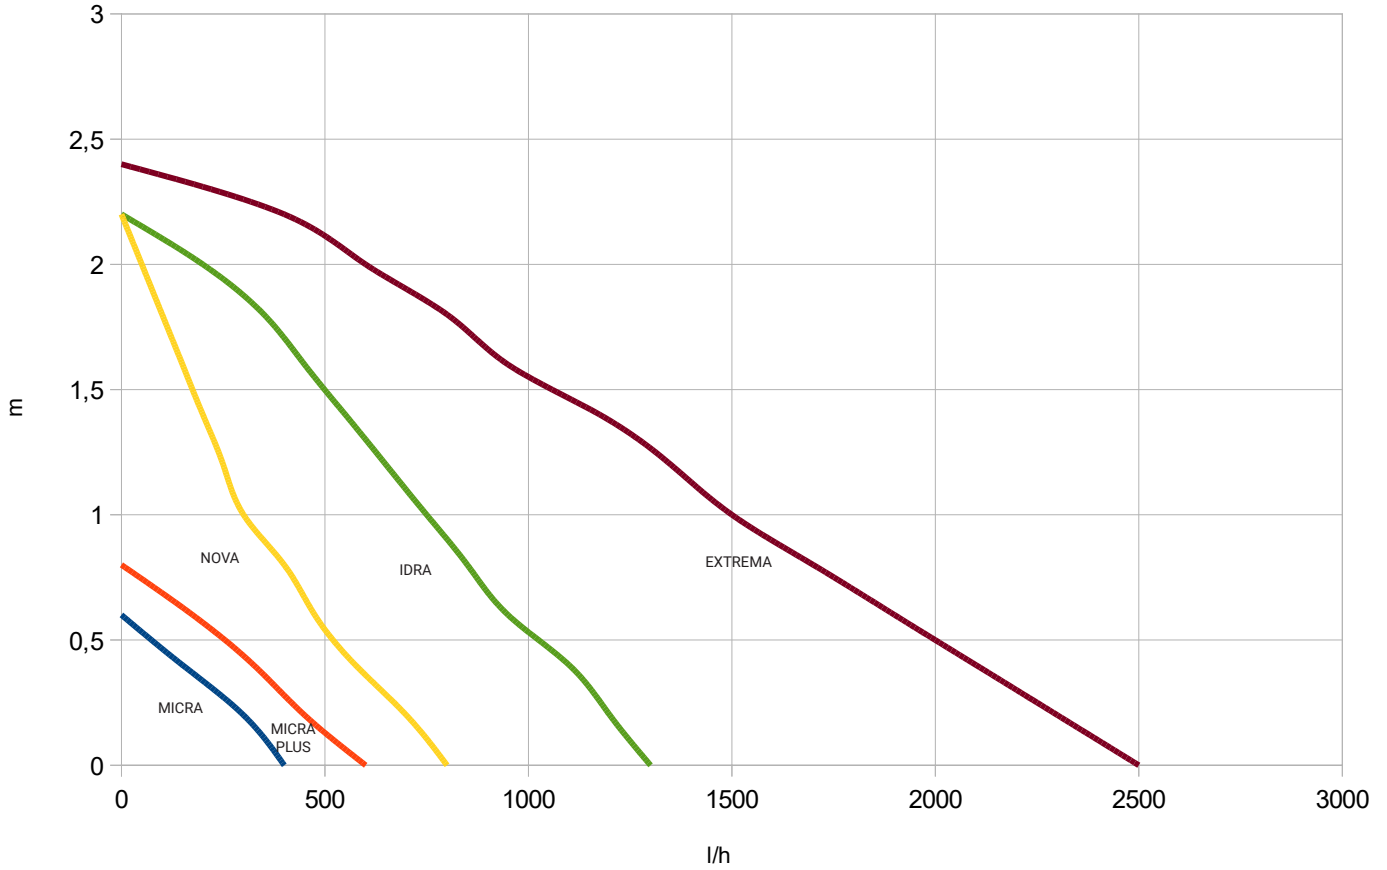

2. CURVAS CURVES COURBES

50 Hz n= 2890 min

MODELO MODEL MODÈLE	METROS METRES MÈTRES							
	m	0	0,5	1	1,5	2	2,5	3
		CAUDAL						
MICRA	I/h	400	200					
MICRA PLUS		600	290					
NOVA		800	500	300				
IDRA		1300	1000	800	500			
EXTREMA		2500	1900	1500	1100			