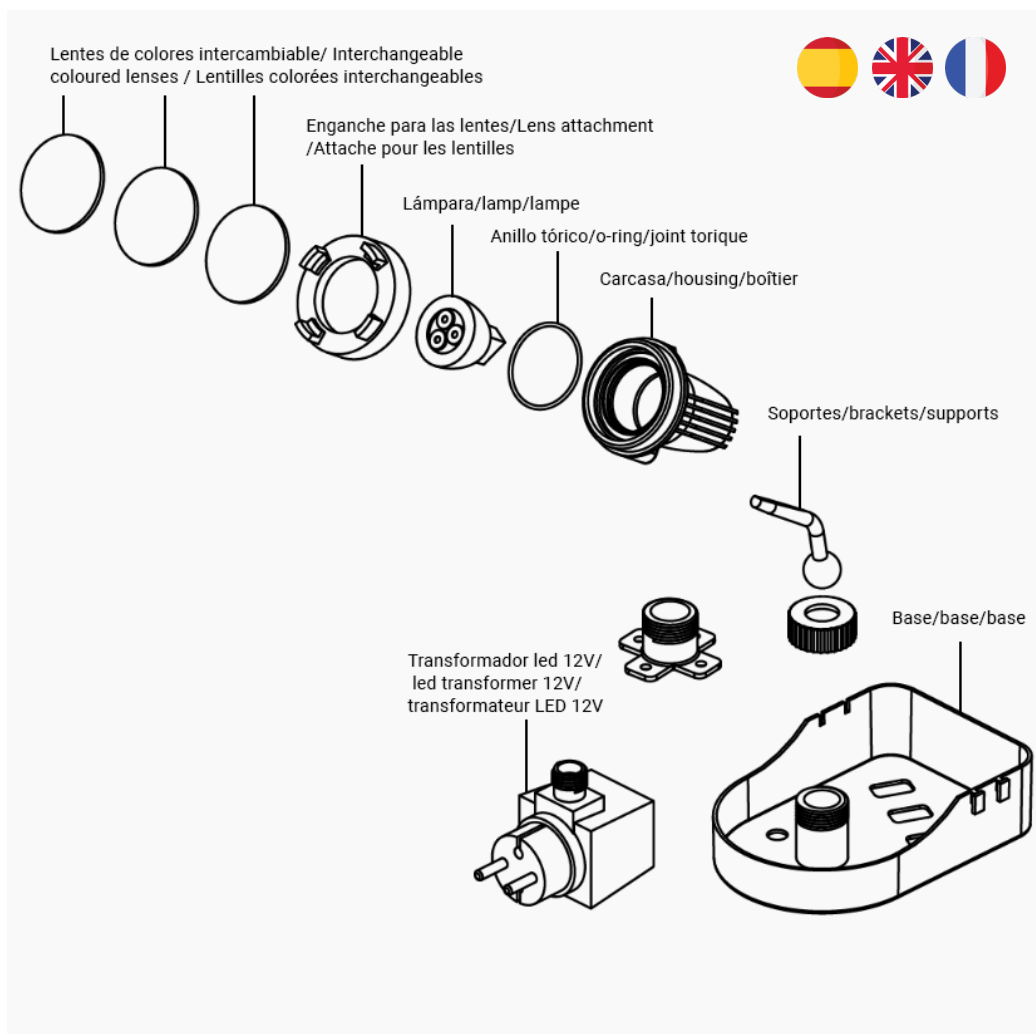

4. DESPIECE SPARE PARTS PIÈCES DE RECHANGE