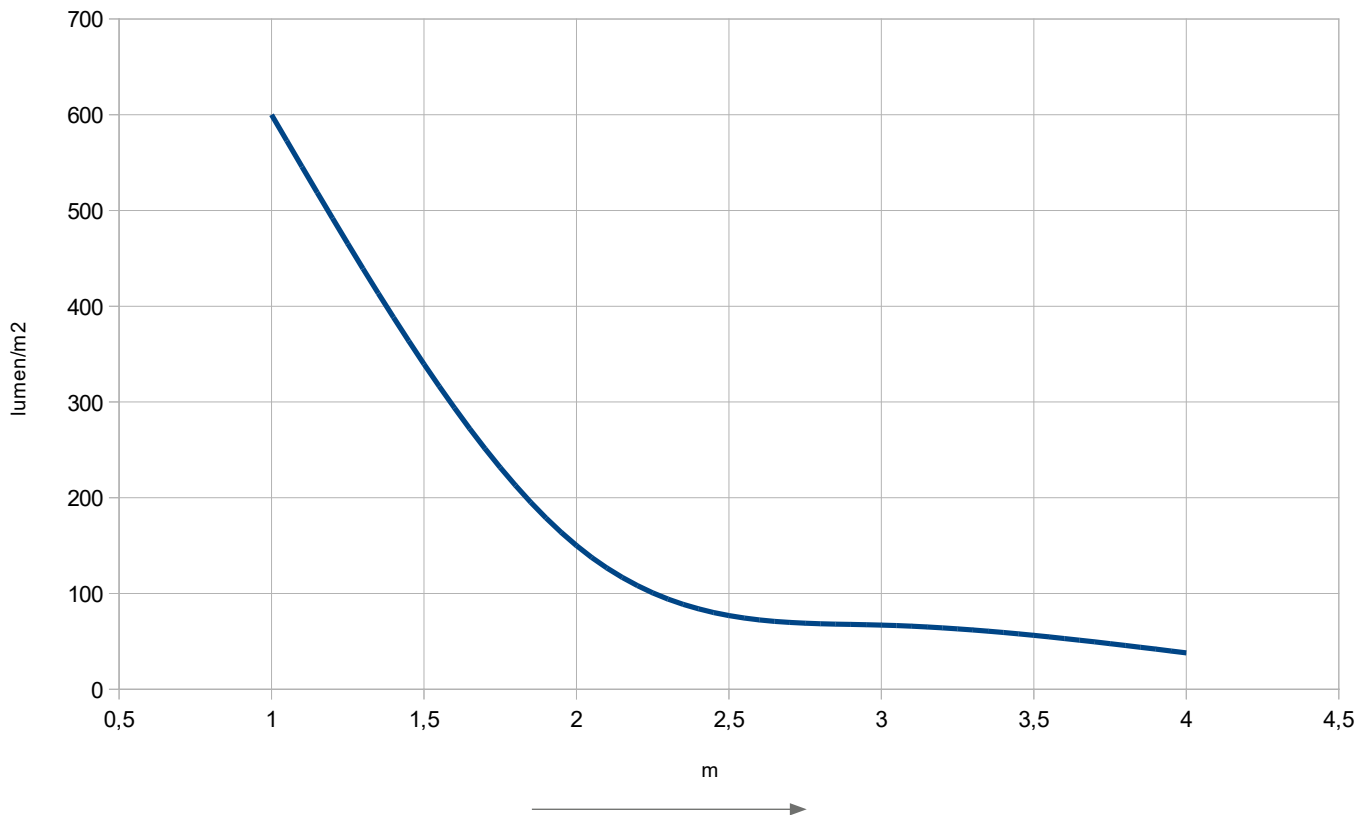

2. CURVAS CURVES COURBES

POTENCIA	INLUMINACIÓN SEGÚN PROFUNDIDAD (lumen/m²)				MEDIDAS
	1 m	2 m	3 m	4 m	
W					mm
20	600	150	67	38	185 x 120 x h 145 mm