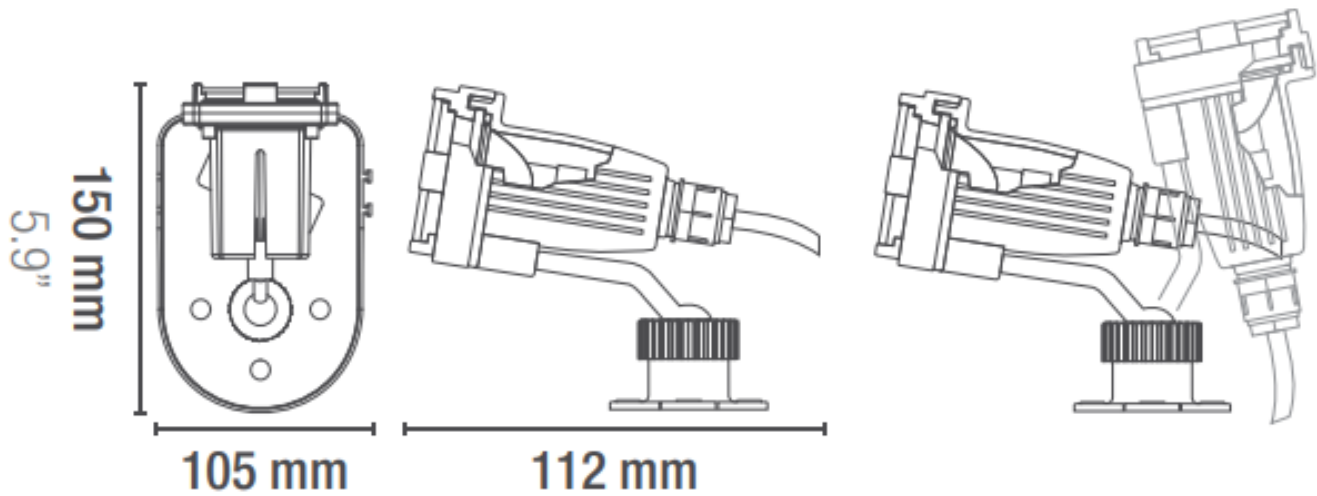

3. MEDIDAS MEASURES MESURES